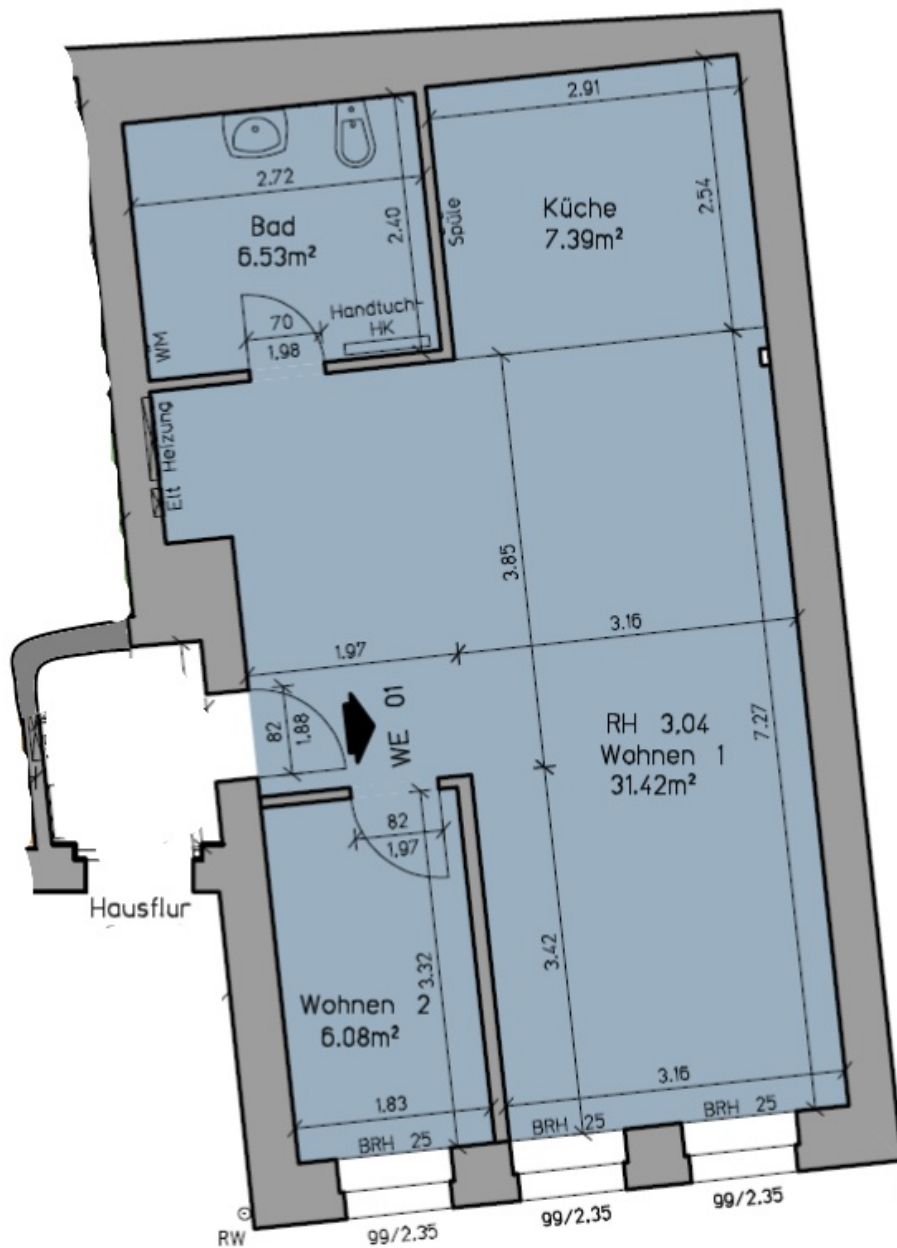

Grundriss 1,5-Raumwohnung

Objekt: Anger 55/56 – Grafengasse in 99084 Erfurt

Wohnraum: 31,42 m²
Schlafraum: 5,08 m²
Küche: 7,39 m²
Bad: 6,53 m²

Gesamt: 51,50 m²